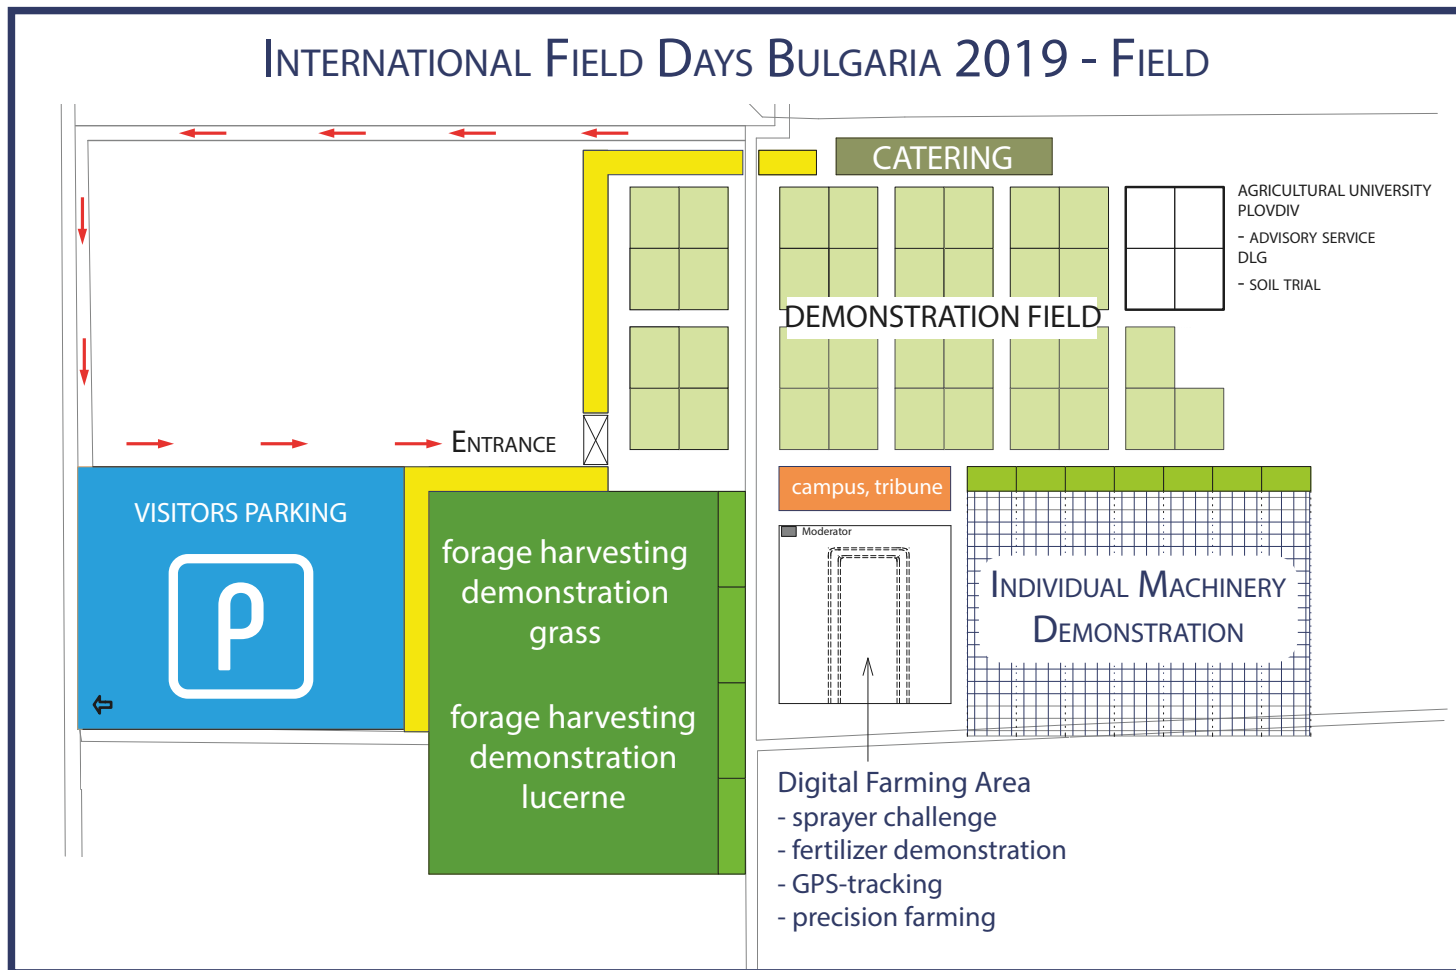

## Цени

- Опитни полета (500 кв.м.) Лв 2.500/ за 1 парцел
- Кампус зона (Минимум 9 кв.м.)
 

от 9 до 39 кв.м.	Лв 72,-/кв.м.
от 40 до 99 кв.м.	Лв 54,-/кв.м.
от 100 до 499 кв.м.	Лв 36,-/кв.м.
от 500 кв.м.	по запитване
- Индивидуална демонстрация на машини
 